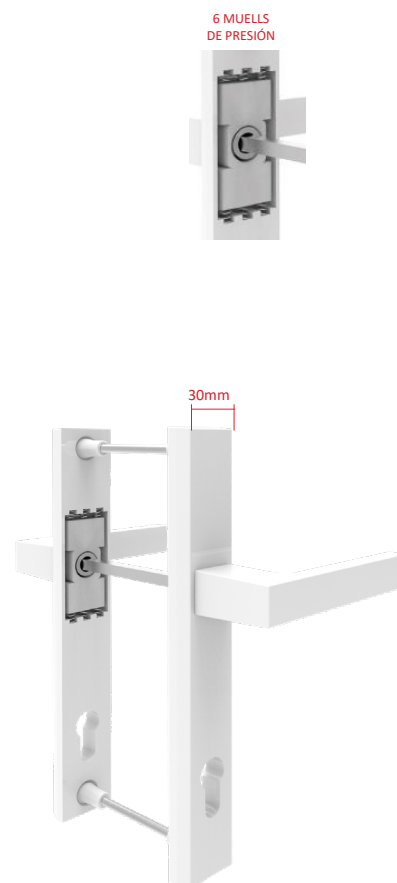

TIENDA

Manilla Corvair oscilo-batiente con llave

				MANO		REF.
50	590 x 388 x 250	13,18	2	-	9016	P2381-9016
50	385 x 200 x 260	13,18	2	-	9005	P2381-9005
50	385 x 200 x 260	13,18	2	-	9006	P2381-9006
50	385 x 200 x 260	13,18	2	-	8022	P2381-8022

CON CUADRADILLO DE 8 mm.

Manilla Corvair oscilo-paralela

				MANO		REF.
50	385 x 295 x 215	8,65	2	-	9016	P2382-9016
50	385 x 295 x 215	8,65	2	-	9005	P2382-9005
50	385 x 295 x 215	8,65	2	-	9006	P2382-9006
50	385 x 295 x 215	8,65	2	-	8022	P2382-8022

TIENDA

Manilla Corvair con escudo

				INTEREJE		REF.
40	580 x 388 x 265	13,08	2	92 mm.	9016	P2384-9016
40	580 x 388 x 265	13,08	2	92 mm.	9006	P2384-9006
40	580 x 388 x 265	13,08	2	92 mm.	9005	P2384-9005
40	580 x 388 x 265	13,08	2	92 mm.	8022	P2384-8022
20	585 x 388 x 245	13,08	2	85 mm.	9016	P2385-9016
20	585 x 388 x 245	13,08	2	85 mm.	9006	P2385-9006
20	585 x 388 x 245	13,08	2	85 mm.	9005	P2385-9005
20	585 x 388 x 245	13,08	2	85 mm.	8022	P2385-8022

TIENDA

P2384
Interjeje 92 mm

TIENDA

P2385
Interjeje 85 mm

Manilla Corvair con escudo y asa

				MANO		REF.
20	290 x 580 x 260	15,05	2	-	9016	P2386-9016
20	290 x 580 x 260	15,05	2	-	9005	P2386-9005
20	290 x 580 x 260	15,05	2	-	9006	P2386-9006
20	290 x 580 x 260	15,05	2	-	8022	P2386-8022