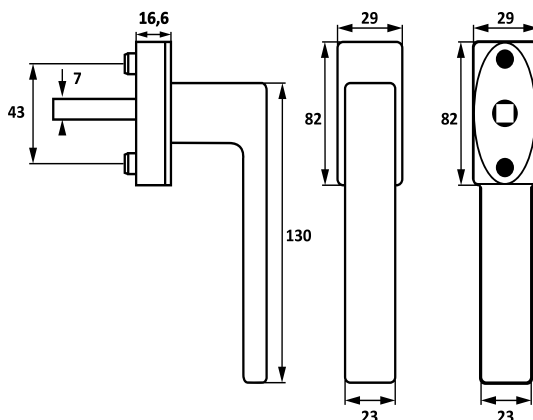

**STRAIGHT
LINES**

Manilla Corvair oscilo-batiente

				MANO		REF.
50	385 x 200 x 260	9,50	2	-	9016	P2380-9016
50	385 x 200 x 260	9,50	2	-	9005	P2380-9005
50	385 x 200 x 260	9,50	2	-	9006	P2380-9006
50	385 x 200 x 260	9,50	2	-	8022	P2380-8022

TIENDA

Manilla Corvair oscilo-batiente con llave

				MANO		REF.
50	590 x 388 x 250	13,18	2	-	9016	P2381-9016
50	385 x 200 x 260	13,18	2	-	9005	P2381-9005
50	385 x 200 x 260	13,18	2	-	9006	P2381-9006
50	385 x 200 x 260	13,18	2	-	8022	P2381-8022

TIENDA

Manilla Corvair acodada

				MANO		REF.
50	580 x 380 x 220	17,87	2	Izqu.	9016	P2388-9016
50	580 x 380 x 220	17,87	2	Izqu.	9006	P2388-9006
50	580 x 380 x 220	17,87	2	Izqu.	9005	P2388-9005
50	580 x 380 x 220	17,87	2	Izqu.	8022	P2388-8022
50	580 x 380 x 220	17,87	2	Decha.	9016	P2389-9016
50	580 x 380 x 220	17,87	2	Decha.	9006	P2389-9006
50	580 x 380 x 220	17,87	2	Decha.	9005	P2389-9005
50	580 x 380 x 220	17,87	2	Decha.	8022	P2389-8022

CON CUADRADILLO DE 8 mm.

Manilla Corvair oscilo-paralela

				MANO		REF.
50	385 x 295 x 215	8,65	2	-	9016	P2382-9016
50	385 x 295 x 215	8,65	2	-	9005	P2382-9005
50	385 x 295 x 215	8,65	2	-	9006	P2382-9006
50	385 x 295 x 215	8,65	2	-	8022	P2382-8022