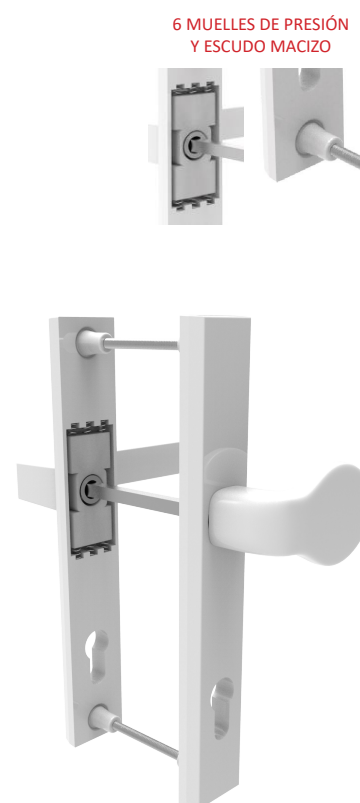

Manilla Corvair con escudo y asa

				MANO		REF.
20	290 x 580 x 260	15,05	2	-	9016	P2386-9016
20	290 x 580 x 260	15,05	2	-	9005	P2386-9005
20	290 x 580 x 260	15,05	2	-	9006	P2386-9006
20	290 x 580 x 260	15,05	2	-	8022	P2386-8022

TIENDA