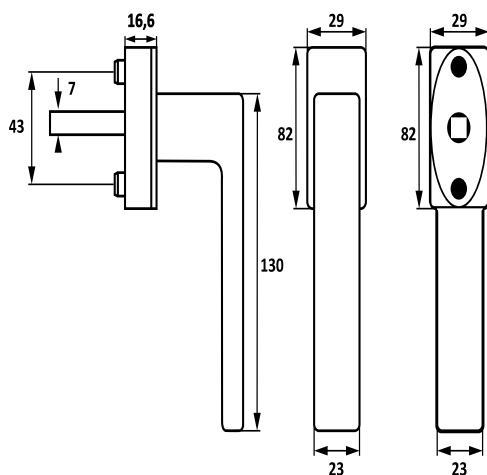

Manilla Corvair recuperable

				MANO		REF.
20	590 x 388 x 270	15,55	6	-	9016	P2383-9016
20	590 x 388 x 270	15,55	6	-	9005	P2383-9005
20	590 x 388 x 270	15,55	6	-	9006	P2383-9006
20	590 x 388 x 270	15,55	6	-	8022	P2383-8022

CON CUADRADILLO DE 8 mm.

Manilla Corvair oscilo-paralela

				MANO		REF.
50	385 x 295 x 215	8,65	2	-	9016	P2382-9016
50	385 x 295 x 215	8,65	2	-	9005	P2382-9005
50	385 x 295 x 215	8,65	2	-	9006	P2382-9006
50	385 x 295 x 215	8,65	2	-	8022	P2382-8022

TIENDA

Bocallave Corvair

				MANO		REF.
600	238 x 590 x 388	19,54	2	-	9016	P2387-9016
600	238 x 590 x 388	19,54	2	-	9005	P2387-9005
600	238 x 590 x 388	19,54	2	-	9006	P2387-9006
600	238 x 590 x 388	19,54	2	-	8022	P2387-8022

TIENDA

Manilla Corvair con escudo

				INTEREJE		REF.
40	580 x 388 x 265	13,08	2	92 mm.	9016	P2384-9016
40	580 x 388 x 265	13,08	2	92 mm.	9006	P2384-9006
40	580 x 388 x 265	13,08	2	92 mm.	9005	P2384-9005
40	580 x 388 x 265	13,08	2	92 mm.	8022	P2384-8022
20	585 x 388 x 245	13,08	2	85 mm.	9016	P2385-9016
20	585 x 388 x 245	13,08	2	85 mm.	9006	P2385-9006
20	585 x 388 x 245	13,08	2	85 mm.	9005	P2385-9005
20	585 x 388 x 245	13,08	2	85 mm.	8022	P2385-8022