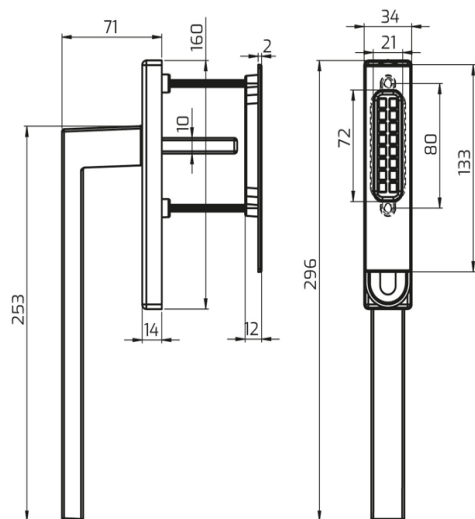

TIENDA

Manilla Corvair con escudo

				INTEREJE		REF.
40	580 x 388 x 265	13,08	2	92 mm.	9016	P2384-9016
40	580 x 388 x 265	13,08	2	92 mm.	9006	P2384-9006
40	580 x 388 x 265	13,08	2	92 mm.	9005	P2384-9005
40	580 x 388 x 265	13,08	2	92 mm.	8022	P2384-8022
20	585 x 388 x 245	13,08	2	85 mm.	9016	P2385-9016
20	585 x 388 x 245	13,08	2	85 mm.	9006	P2385-9006
20	585 x 388 x 245	13,08	2	85 mm.	9005	P2385-9005
20	585 x 388 x 245	13,08	2	85 mm.	8022	P2385-8022

TIENDA

P2384
Interjeje 92 mm

TIENDA

P2385
Interjeje 85 mm

Manilla Corvair con escudo y asa

				MANO		REF.
20	290 x 580 x 260	15,05	2	-	9016	P2386-9016
20	290 x 580 x 260	15,05	2	-	9005	P2386-9005
20	290 x 580 x 260	15,05	2	-	9006	P2386-9006
20	290 x 580 x 260	15,05	2	-	8022	P2386-8022

TIENDA

Manilla Gran Corvair Elevable + Plana Ext.

					€	REF.
1	385 x 200 x 260	1128gr	2	9016	-	EV2155-9016
1	385 x 200 x 260	1128gr	2	9005	-	EV2155-9005

TIENDA

Manilla Gran Corvair Elevable + Uñero Ext.

					€	REF.
1	385 x 200 x 260	681gr	2	9016	-	EV2150-9016
1	385 x 200 x 260	681gr	2	9005	-	EV2150-9005

TIENDA

ANOTACIONES

STRAIGHT
LINES

RAL: 9016, 9006, 9005, 8022, INOX

9016

9006

9005

8022