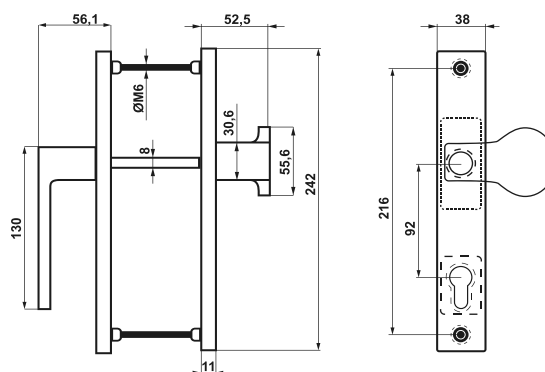

CON CUADRADILLO DE 8 mm.

Manilla Corvair oscilo-paralela

				MANO		REF.
50	385 x 295 x 215	8,65	2	-	9016	P2382-9016
50	385 x 295 x 215	8,65	2	-	9005	P2382-9005
50	385 x 295 x 215	8,65	2	-	9006	P2382-9006
50	385 x 295 x 215	8,65	2	-	8022	P2382-8022

TIENDA

Manilla Corvair con escudo

				INTEREJE		REF.
40	580 x 388 x 265	13,08	2	92 mm.	9016	P2384-9016
40	580 x 388 x 265	13,08	2	92 mm.	9006	P2384-9006
40	580 x 388 x 265	13,08	2	92 mm.	9005	P2384-9005
40	580 x 388 x 265	13,08	2	92 mm.	8022	P2384-8022
20	585 x 388 x 245	13,08	2	85 mm.	9016	P2385-9016
20	585 x 388 x 245	13,08	2	85 mm.	9006	P2385-9006
20	585 x 388 x 245	13,08	2	85 mm.	9005	P2385-9005
20	585 x 388 x 245	13,08	2	85 mm.	8022	P2385-8022

TIENDA

P2384
Interjeje 92 mm

TIENDA

P2385
Interjeje 85 mm

Manilla Corvair con escudo y asa

				MANO		REF.
20	290 x 580 x 260	15,05	2	-	9016	P2386-9016
20	290 x 580 x 260	15,05	2	-	9005	P2386-9005
20	290 x 580 x 260	15,05	2	-	9006	P2386-9006
20	290 x 580 x 260	15,05	2	-	8022	P2386-8022

TIENDA

Manilla Gran Corvair Elevable + Plana Ext.

					€	REF.
1	385 x 200 x 260	1128gr	2	9016	-	EV2155-9016
1	385 x 200 x 260	1128gr	2	9005	-	EV2155-9005

TIENDA

Manilla Gran Corvair Elevable + Uñero Ext.

					€	REF.
1	385 x 200 x 260	681gr	2	9016	-	EV2150-9016
1	385 x 200 x 260	681gr	2	9005	-	EV2150-9005