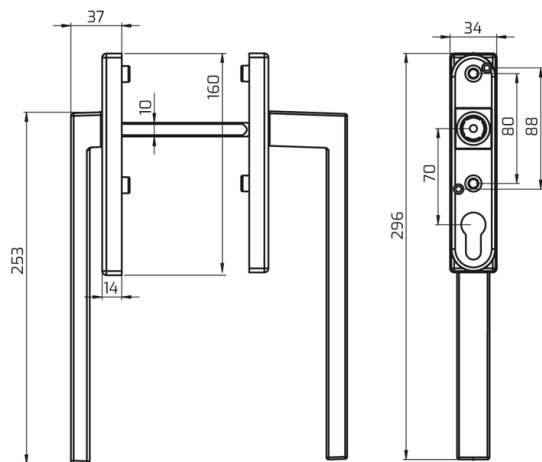

CON CUADRADILLO DE 8 mm.

Manilla Corvair oscilo-paralela

				MANO		REF.
50	385 x 295 x 215	8,65	2	-	9016	P2382-9016
50	385 x 295 x 215	8,65	2	-	9005	P2382-9005
50	385 x 295 x 215	8,65	2	-	9006	P2382-9006
50	385 x 295 x 215	8,65	2	-	8022	P2382-8022

TIENDA

Manilla Corvair con escudo

				INTEREJE		REF.
40	580 x 388 x 265	13,08	2	92 mm.	9016	P2384-9016
40	580 x 388 x 265	13,08	2	92 mm.	9006	P2384-9006
40	580 x 388 x 265	13,08	2	92 mm.	9005	P2384-9005
40	580 x 388 x 265	13,08	2	92 mm.	8022	P2384-8022
20	585 x 388 x 245	13,08	2	85 mm.	9016	P2385-9016
20	585 x 388 x 245	13,08	2	85 mm.	9006	P2385-9006
20	585 x 388 x 245	13,08	2	85 mm.	9005	P2385-9005
20	585 x 388 x 245	13,08	2	85 mm.	8022	P2385-8022

TIENDA

P2384
Interjeje 92 mm

TIENDA

P2385
Interjeje 85 mm

Manilla Corvair con escudo y asa

				MANO		REF.
20	290 x 580 x 260	15,05	2	-	9016	P2386-9016
20	290 x 580 x 260	15,05	2	-	9005	P2386-9005
20	290 x 580 x 260	15,05	2	-	9006	P2386-9006
20	290 x 580 x 260	15,05	2	-	8022	P2386-8022

TIENDA

Manilla Gran Corvair Elevable + Plana Ext.

					€	REF.
1	385 x 200 x 260	1128gr	2	9016	-	EV2155-9016
1	385 x 200 x 260	1128gr	2	9005	-	EV2155-9005

TIENDA

Manilla Gran Corvair Elevable + Uñero Ext.

					€	REF.
1	385 x 200 x 260	681gr	2	9016	-	EV2150-9016
1	385 x 200 x 260	681gr	2	9005	-	EV2150-9005