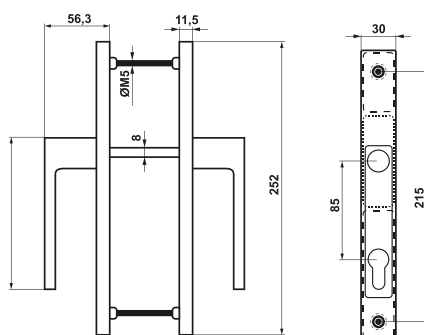

CON CUADRADILLO DE 8 mm.

Manilla Corvair oscilo-paralela

				MANO		REF.
50	385 x 295 x 215	8,65	2	-	9016	P2382-9016
50	385 x 295 x 215	8,65	2	-	9005	P2382-9005
50	385 x 295 x 215	8,65	2	-	9006	P2382-9006
50	385 x 295 x 215	8,65	2	-	8022	P2382-8022

TIENDA

Manilla Corvair con escudo

				INTEREJE		REF.
40	580 x 388 x 265	13,08	2	92 mm.	9016	P2384-9016
40	580 x 388 x 265	13,08	2	92 mm.	9006	P2384-9006
40	580 x 388 x 265	13,08	2	92 mm.	9005	P2384-9005
40	580 x 388 x 265	13,08	2	92 mm.	8022	P2384-8022
20	585 x 388 x 245	13,08	2	85 mm.	9016	P2385-9016
20	585 x 388 x 245	13,08	2	85 mm.	9006	P2385-9006
20	585 x 388 x 245	13,08	2	85 mm.	9005	P2385-9005
20	585 x 388 x 245	13,08	2	85 mm.	8022	P2385-8022

TIENDA

P2384
Interjeje 92 mm

TIENDA

P2385
Interjeje 85 mm

Manilla Corvair con escudo y asa

				MANO		REF.
20	290 x 580 x 260	15,05	2	-	9016	P2386-9016
20	290 x 580 x 260	15,05	2	-	9005	P2386-9005
20	290 x 580 x 260	15,05	2	-	9006	P2386-9006
20	290 x 580 x 260	15,05	2	-	8022	P2386-8022

TIENDA

Manilla Gran Corvair Elevable + Plana Ext.

					€	REF.
1	385 x 200 x 260	1128gr	2	9016	-	EV2155-9016
1	385 x 200 x 260	1128gr	2	9005	-	EV2155-9005

TIENDA

Manilla Gran Corvair Elevable + Uñero Ext.

					€	REF.
1	385 x 200 x 260	681gr	2	9016	-	EV2150-9016
1	385 x 200 x 260	681gr	2	9005	-	EV2150-9005