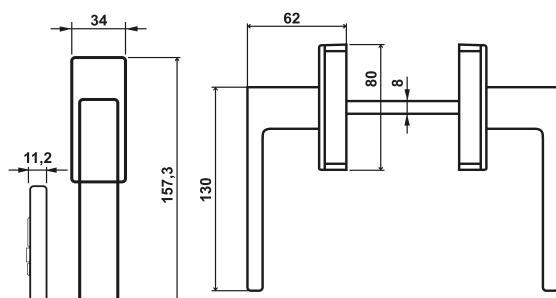

TIENDA

Manilla Corvair acodada

				MANO		REF.
50	580 x 380 x 220	17,87	2	Izqu.	9016	P2388-9016
50	580 x 380 x 220	17,87	2	Izqu.	9006	P2388-9006
50	580 x 380 x 220	17,87	2	Izqu.	9005	P2388-9005
50	580 x 380 x 220	17,87	2	Izqu.	8022	P2388-8022
50	580 x 380 x 220	17,87	2	Decha.	9016	P2389-9016
50	580 x 380 x 220	17,87	2	Decha.	9006	P2389-9006
50	580 x 380 x 220	17,87	2	Decha.	9005	P2389-9005
50	580 x 380 x 220	17,87	2	Decha.	8022	P2389-8022

Manilla Corvair recuperable

				MANO		REF.
20	590 x 388 x 270	15,55	6	-	9016	P2383-9016
20	590 x 388 x 270	15,55	6	-	9005	P2383-9005
20	590 x 388 x 270	15,55	6	-	9006	P2383-9006
20	590 x 388 x 270	15,55	6	-	8022	P2383-8022

CON CUADRADILLO DE 8 mm.

Manilla Corvair oscilo-paralela

				MANO		REF.
50	385 x 295 x 215	8,65	2	-	9016	P2382-9016
50	385 x 295 x 215	8,65	2	-	9005	P2382-9005
50	385 x 295 x 215	8,65	2	-	9006	P2382-9006
50	385 x 295 x 215	8,65	2	-	8022	P2382-8022

TIENDA

Manilla Corvair con escudo

				INTEREJE		REF.
40	580 x 388 x 265	13,08	2	92 mm.	9016	P2384-9016
40	580 x 388 x 265	13,08	2	92 mm.	9006	P2384-9006
40	580 x 388 x 265	13,08	2	92 mm.	9005	P2384-9005
40	580 x 388 x 265	13,08	2	92 mm.	8022	P2384-8022
20	585 x 388 x 245	13,08	2	85 mm.	9016	P2385-9016
20	585 x 388 x 245	13,08	2	85 mm.	9006	P2385-9006
20	585 x 388 x 245	13,08	2	85 mm.	9005	P2385-9005
20	585 x 388 x 245	13,08	2	85 mm.	8022	P2385-8022