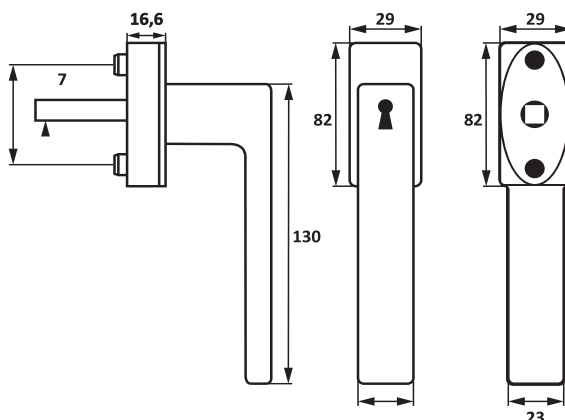

TIENDA

Manilla Corvair oscilo-batiente con llave

				MANO		REF.
50	590 x 388 x 250	13,18	2	-	9016	P2381-9016
50	385 x 200 x 260	13,18	2	-	9005	P2381-9005
50	385 x 200 x 260	13,18	2	-	9006	P2381-9006
50	385 x 200 x 260	13,18	2	-	8022	P2381-8022

TIENDA

Manilla Corvair acodada

				MANO		REF.
50	580 x 380 x 220	17,87	2	Izqu.	9016	P2388-9016
50	580 x 380 x 220	17,87	2	Izqu.	9006	P2388-9006
50	580 x 380 x 220	17,87	2	Izqu.	9005	P2388-9005
50	580 x 380 x 220	17,87	2	Izqu.	8022	P2388-8022
50	580 x 380 x 220	17,87	2	Decha.	9016	P2389-9016
50	580 x 380 x 220	17,87	2	Decha.	9006	P2389-9006
50	580 x 380 x 220	17,87	2	Decha.	9005	P2389-9005
50	580 x 380 x 220	17,87	2	Decha.	8022	P2389-8022

Manilla Corvair recuperable

				MANO		REF.
20	590 x 388 x 270	15,55	6	-	9016	P2383-9016
20	590 x 388 x 270	15,55	6	-	9005	P2383-9005
20	590 x 388 x 270	15,55	6	-	9006	P2383-9006
20	590 x 388 x 270	15,55	6	-	8022	P2383-8022

CON CUADRADILLO DE 8 mm.

Manilla Corvair oscilo-paralela

				MANO		REF.
50	385 x 295 x 215	8,65	2	-	9016	P2382-9016
50	385 x 295 x 215	8,65	2	-	9005	P2382-9005
50	385 x 295 x 215	8,65	2	-	9006	P2382-9006
50	385 x 295 x 215	8,65	2	-	8022	P2382-8022