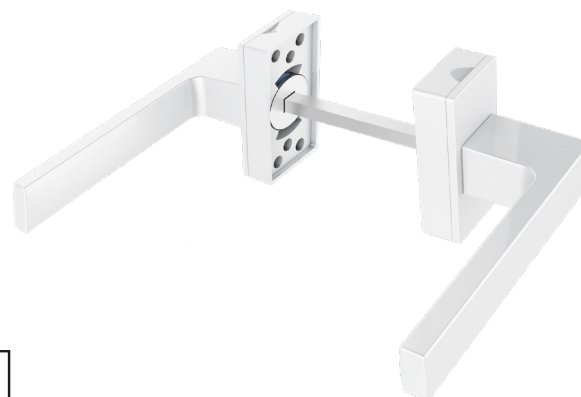

**STRAIGHT
LINES**

Manilla Corvair oscilo-batiente

				MANO		REF.
50	385 x 200 x 260	9,50	2	-	9016	P2380-9016
50	385 x 200 x 260	9,50	2	-	9005	P2380-9005
50	385 x 200 x 260	9,50	2	-	9006	P2380-9006
50	385 x 200 x 260	9,50	2	-	8022	P2380-8022

TIENDA

Manilla Corvair oscilo-batiente con llave

				MANO		REF.
50	590 x 388 x 250	13,18	2	-	9016	P2381-9016
50	385 x 200 x 260	13,18	2	-	9005	P2381-9005
50	385 x 200 x 260	13,18	2	-	9006	P2381-9006
50	385 x 200 x 260	13,18	2	-	8022	P2381-8022

TIENDA

Manilla Corvair acodada

				MANO		REF.
50	580 x 380 x 220	17,87	2	Izqu.	9016	P2388-9016
50	580 x 380 x 220	17,87	2	Izqu.	9006	P2388-9006
50	580 x 380 x 220	17,87	2	Izqu.	9005	P2388-9005
50	580 x 380 x 220	17,87	2	Izqu.	8022	P2388-8022
50	580 x 380 x 220	17,87	2	Decha.	9016	P2389-9016
50	580 x 380 x 220	17,87	2	Decha.	9006	P2389-9006
50	580 x 380 x 220	17,87	2	Decha.	9005	P2389-9005
50	580 x 380 x 220	17,87	2	Decha.	8022	P2389-8022

CON CUADRADILLO DE 8 mm.

Manilla Corvair oscilo-paralela

				MANO		REF.
50	385 x 295 x 215	8,65	2	-	9016	P2382-9016
50	385 x 295 x 215	8,65	2	-	9005	P2382-9005
50	385 x 295 x 215	8,65	2	-	9006	P2382-9006
50	385 x 295 x 215	8,65	2	-	8022	P2382-8022